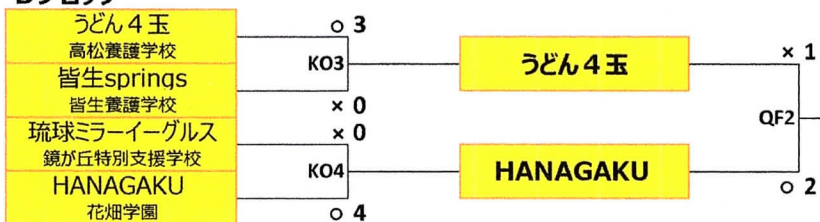

第8回全国ボッチャ選抜甲子園 対戦トーナメント

Aブロック

Dブロック

Bブロック

Cブロック